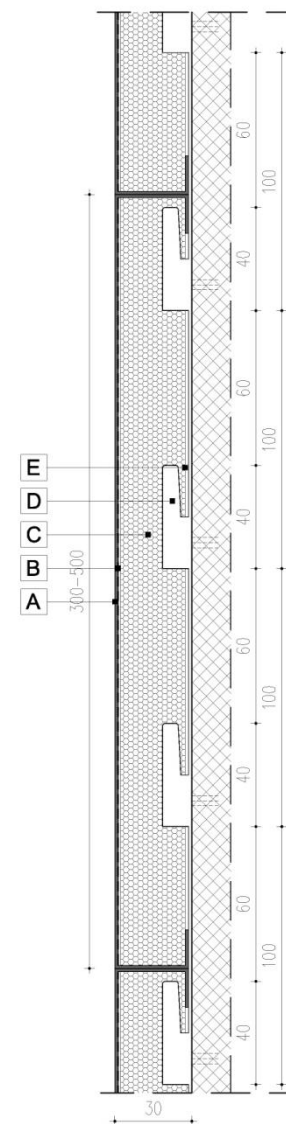

## AKUSTIČNE ZIDNE OBLOGE

IZOMETRIČEN POGLED

PREREZ A-A

DETAJL FLUO:

DETAJL VOGAL:

PREREZ B-B

### DIMENZIJE

	600	900	1200
300		O	
400		O	
500		O	