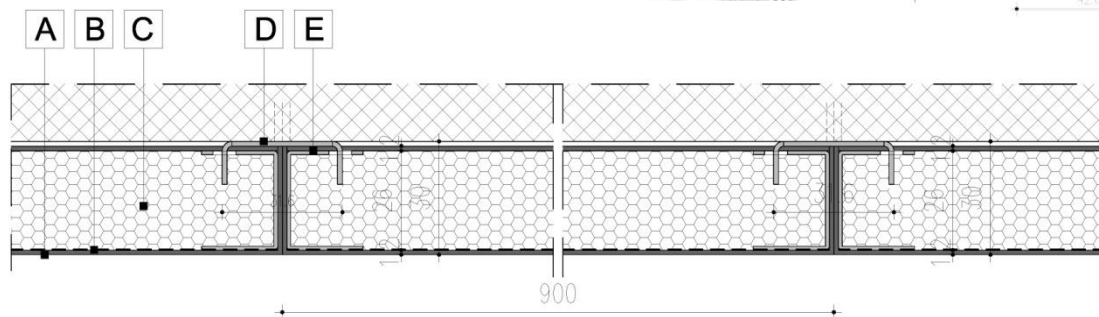

# VariWALL

## AKUSTIČNE ZIDNE OBLOGE

IZOMETRIČEN POGLED

PREREZ A-A

DETAJL FLUO:

DETAJL VOGAL:

PREREZ B-B

### DIMENZIJE

	600	900	1200
300		O	
400		O	
500		O	