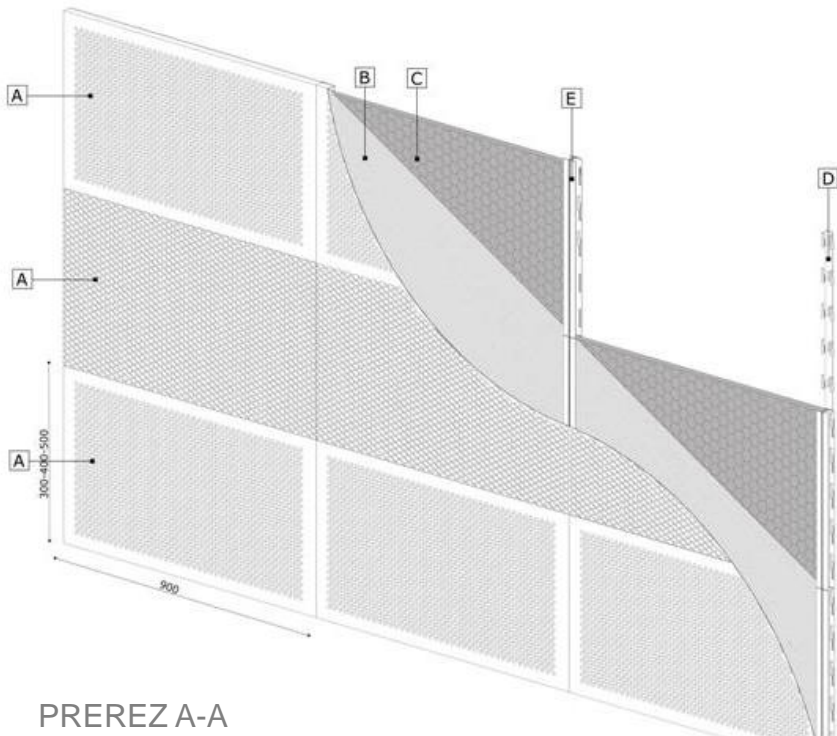

# VariWALL

## AKUSTIČNE ZIDNE OBLOGE

IZOMETRIČEN POGLED

PREREZ A-A

DETAJL FLUO:

DETAJL VOGAL:

PREREZ B-B

### DIMENZIJE

	600	900	1200
300		O	
400		O	
500		O	