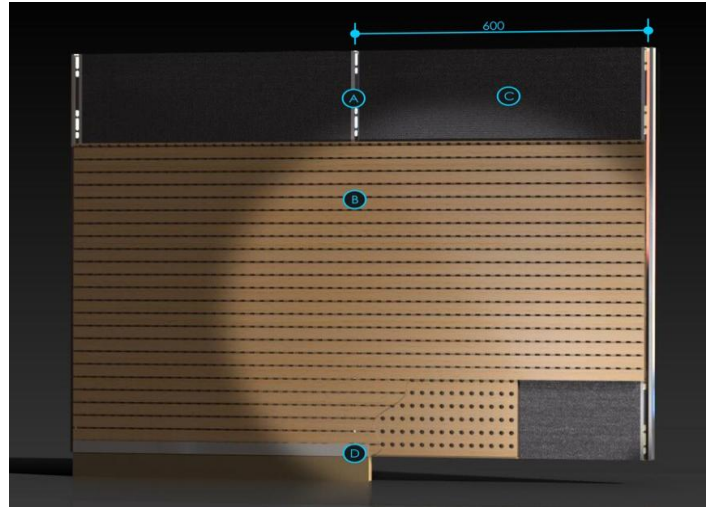

VariWALL

ADVANCE - Akustične linearne obloge

Zidne in stropne akustične obloge z nevidnim vzdolžnim spojem, ki omogoča ponavljajoči vzorec zarezne perforacije. Prednja in zadnja perforacija se poleg standardnih oblik lahko tudi prilagodi potrebam projekta akustike.

PROIZVOD	2/16+10/16	3/16+10/16	4/32+10/32	
Osnovni material	Standard MDF ali MDF FIRAX			
Dimenzija elementa	160x2400x16mm	160x2400x16mm	192x2400x16mm	
Površina	Melaminska laminacija, izbira med cca 50 standardnimi dekorji, opcija furnirano+lakirano			
Požarna klasifikacija	Standard MDF EN 622-5, E,s2-d0	FIRAX MDF EN 622-5, B,s2-d0		
Odpornost na vlago	Standard MDF - 70% RH, MDF UMIDAX vlago odporno do 95%RH EN 622-5			
Perforacija sprednja vidna stran - linijska	2mm žleb na 16mm korak	3mm žleb na 16mm korak	4mm žleb na 32mm korak	
Perforacija zadnja stran okrogla	Ø10 mm/16 -diagonal	Ø10mm/16 -diagonal	Ø10mm/32 -parallel	
Akustični filc	Soundcontrol črni filc 65g/m2 - laminiran na zadnja stran plošče			
Robni detajl vzdolža stran	Pero in utor- neprekinjen monolitni izgled oblog			
Robni detajl prečni- krajši rob	Standard 90° rob, opcijsko prilagojen projektni specifikki			
Podkonstrukcija	Omega Profil 24x30mm ali lesena letev 30x50mm			
Montaža	Planks are installed on Special Omega profile 24x30mm assembled with special metal clip with or on wood trims with special metal clip using stapler or standard wood screws with shallow head 35x4mm - for optimum result it is recommended to combine with polymer acoustical glue on wood trim surface			
Dodatne možnosti	Črni MDF / vse zgoraj navedene opcije MDF dobavljive tudi v lahki izvedbi (620kg/m3) !			
Acoustical properties:	αw	0,75	0,75	0,70
	125	0,27	0,34	0,65
	250	0,77	0,83	0,94
	500	0,95	0,90	0,94
	1000	0,94	0,99	0,73
	2000	0,85	0,72	0,51
	4000	0,60	0,59	0,43